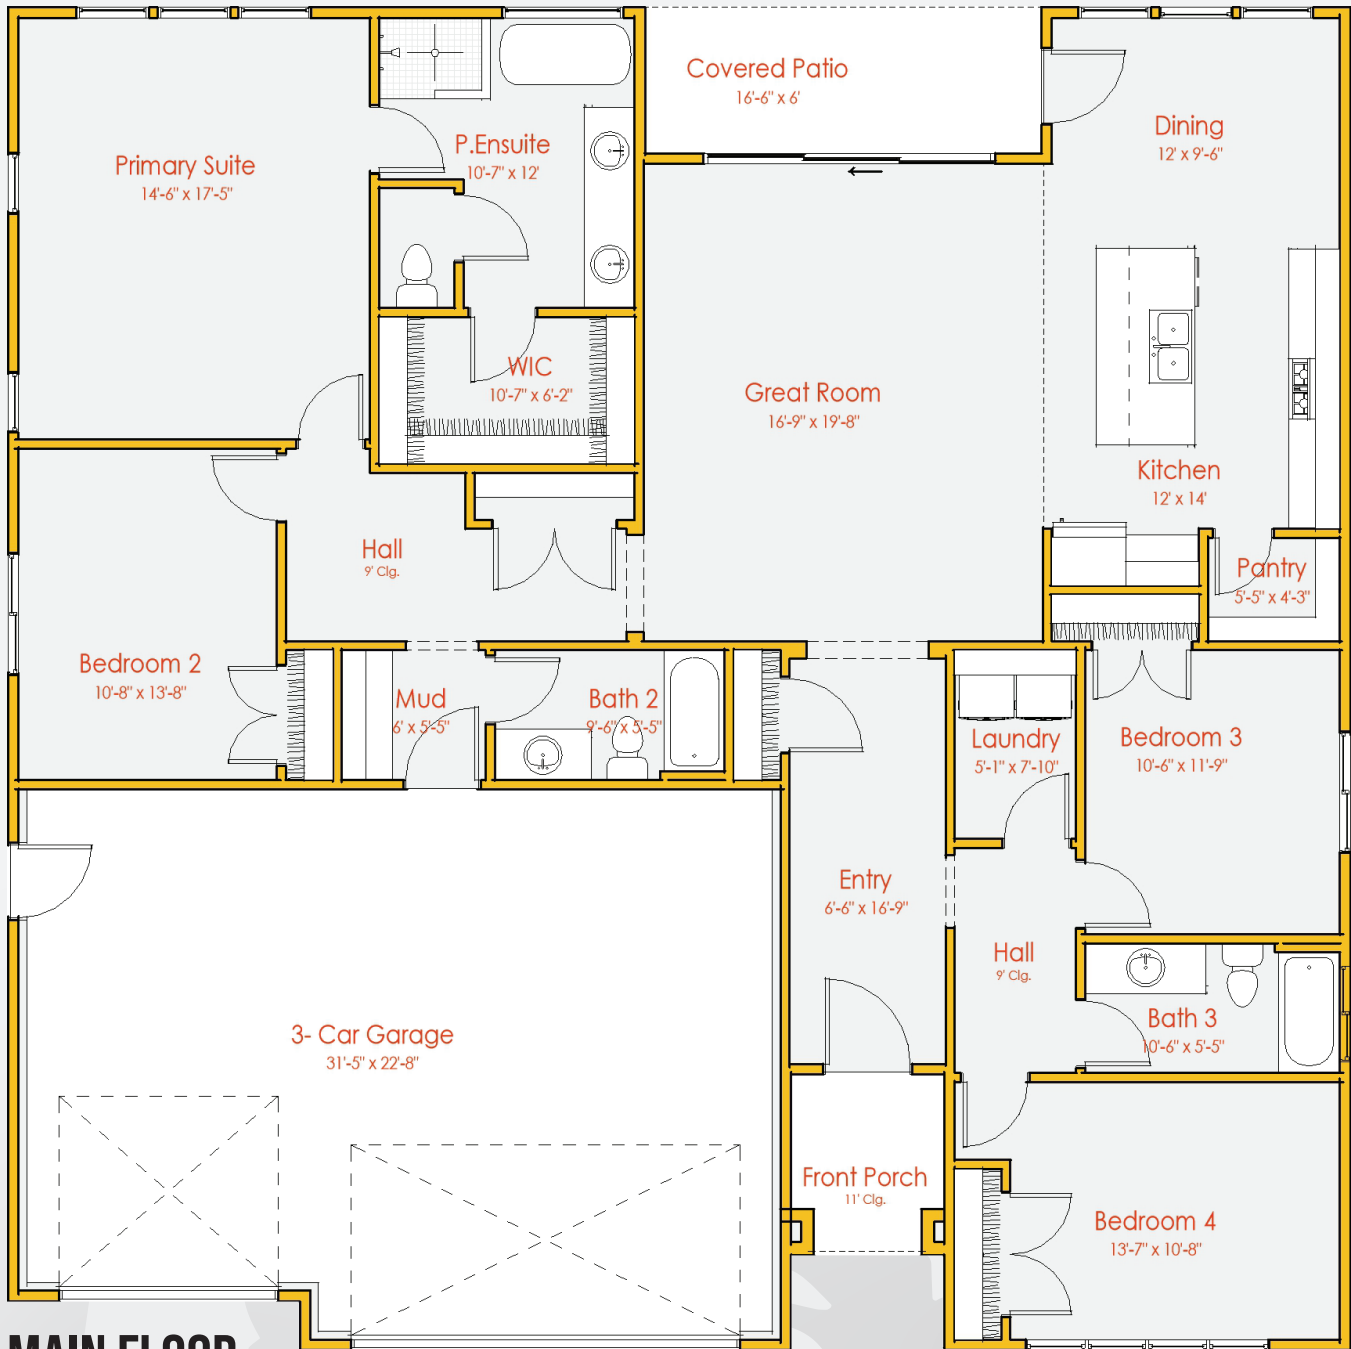

# CLIFFRAY

**MAIN FLOOR**

**4** BEDROOMS    **3** BATHROOMS    **2,120** TOTAL SQUARE FOOTAGE    **3** GARAGE