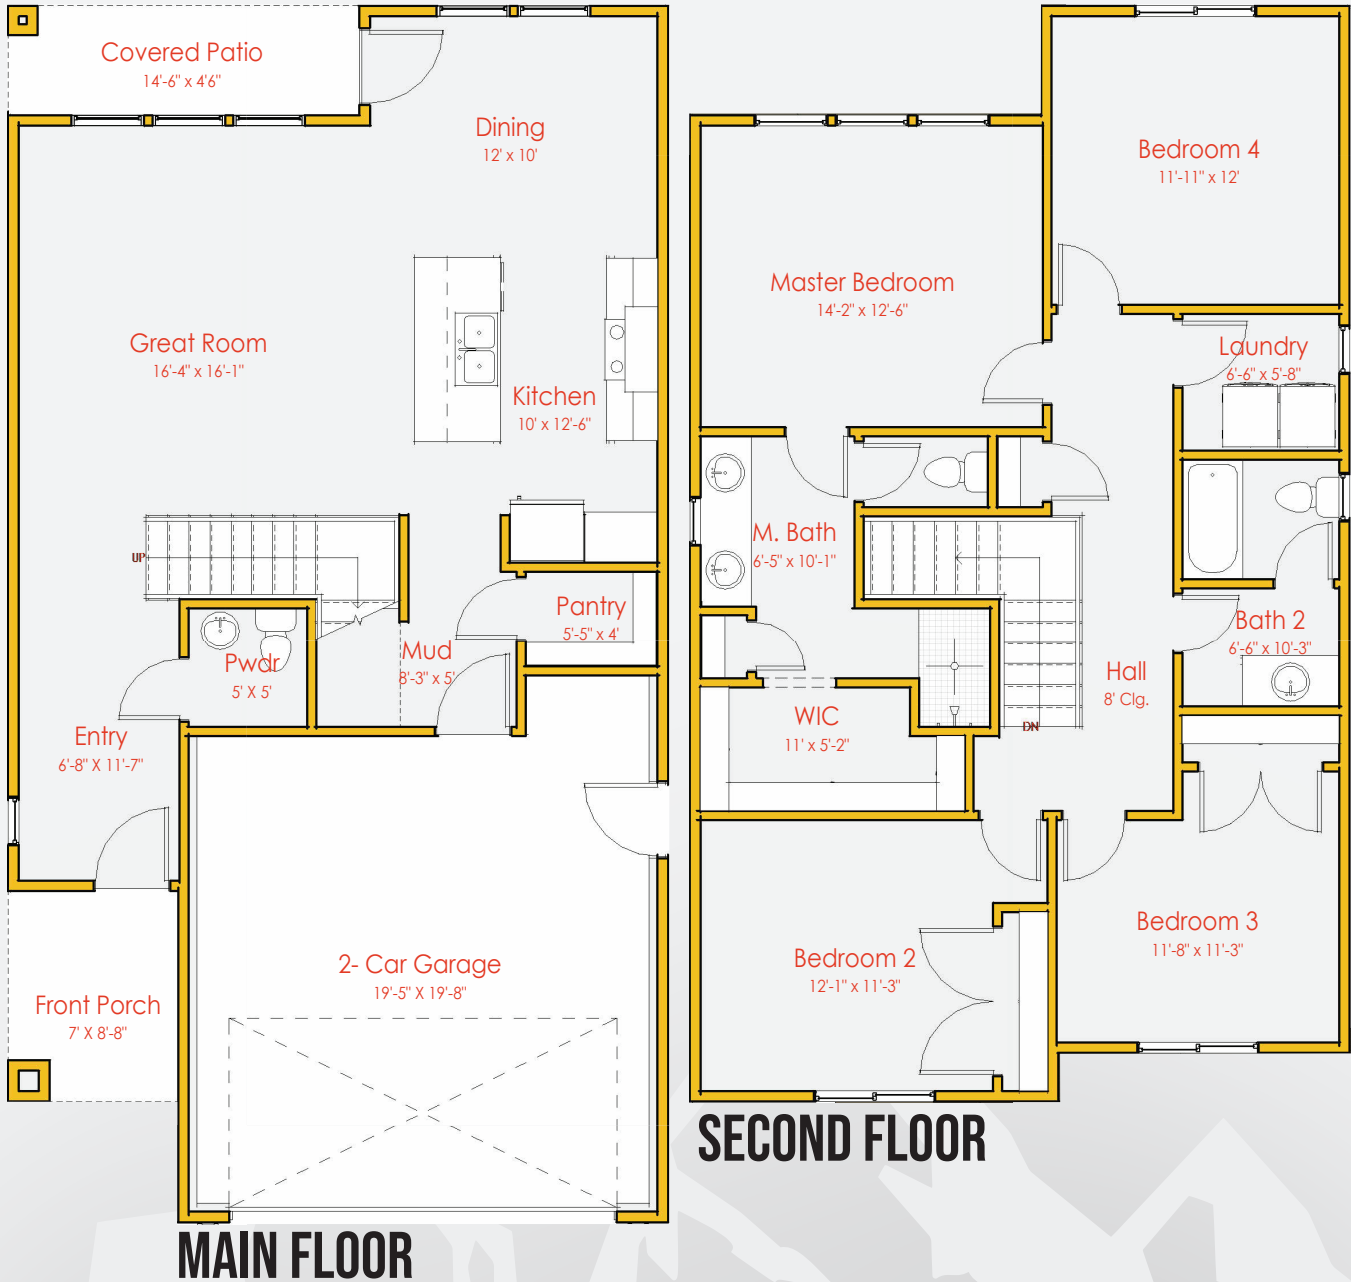

# CYPRESS

**3** BEDROOMS    **2.5** BATHROOMS    **1,852** TOTAL SQUARE FOOTAGE    **2** GARAGE