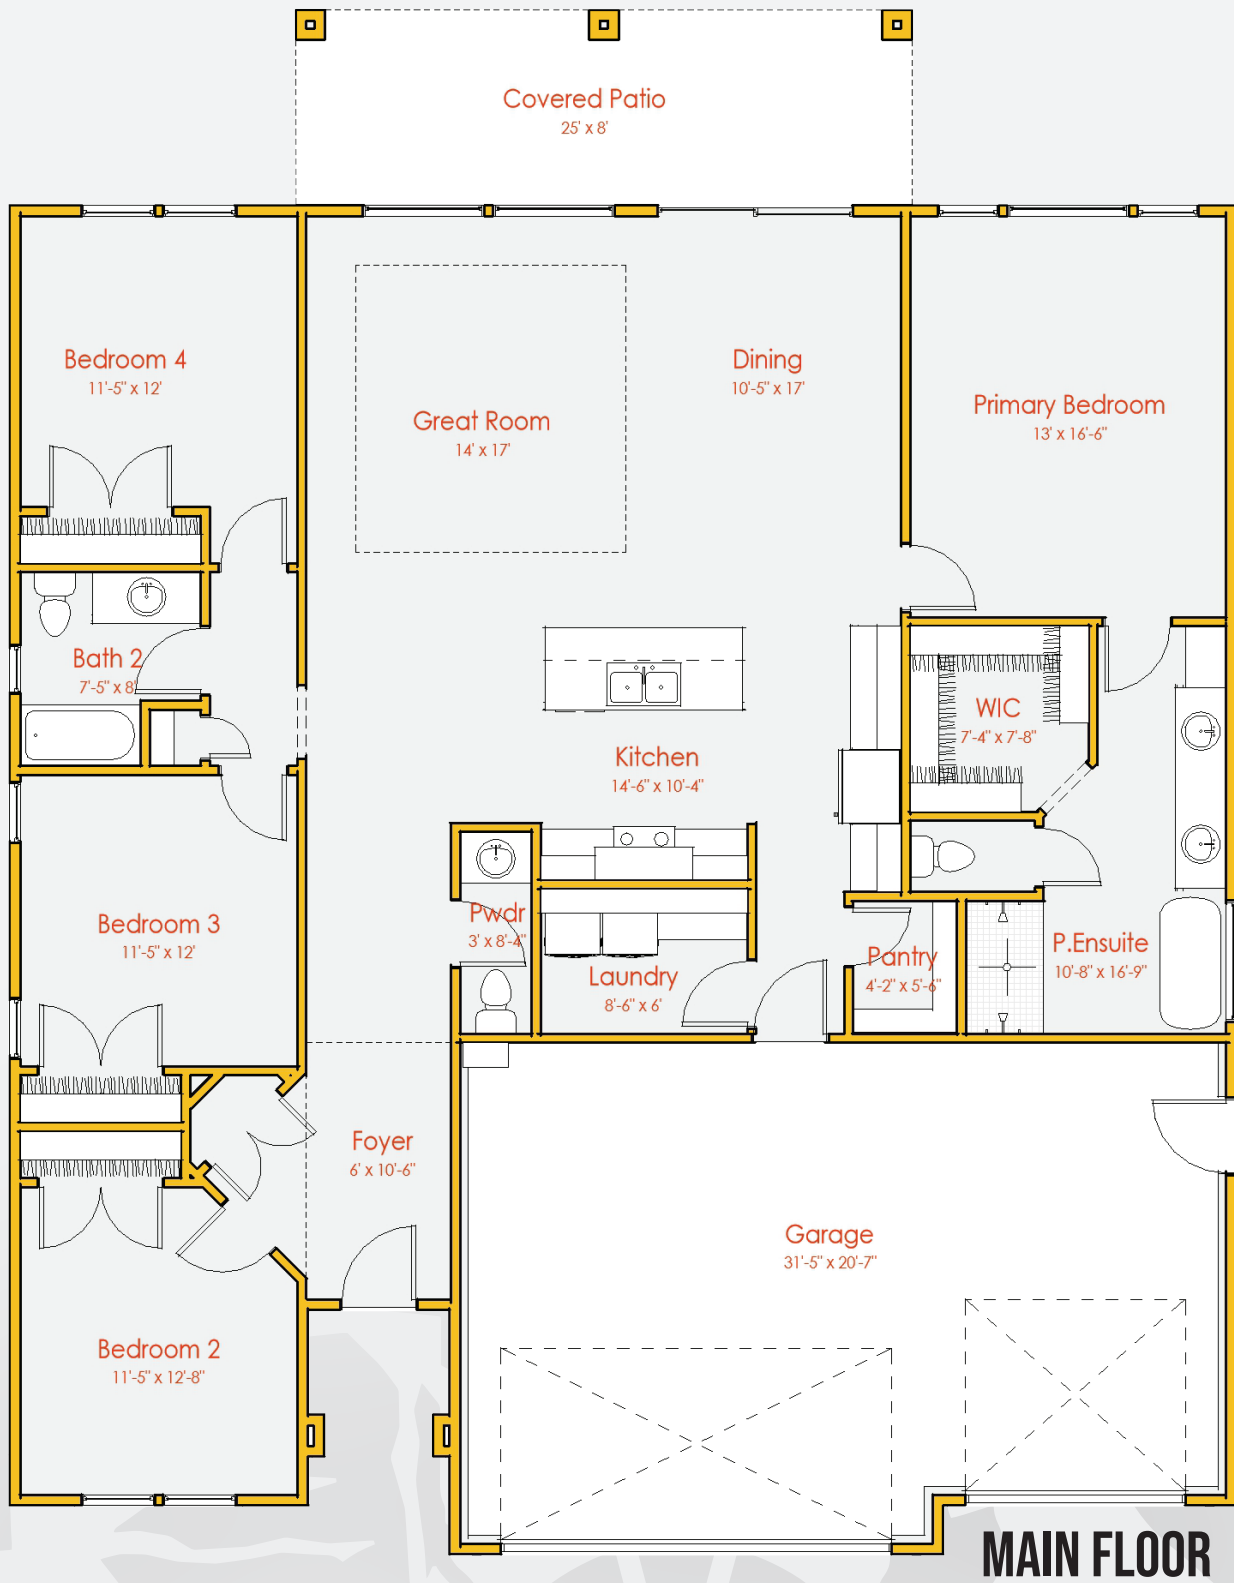

# RIVERSEDGE

**MAIN FLOOR**

**4** BEDROOMS    **2.5** BATHROOMS    **2,001** TOTAL SQUARE FOOTAGE    **3** GARAGE