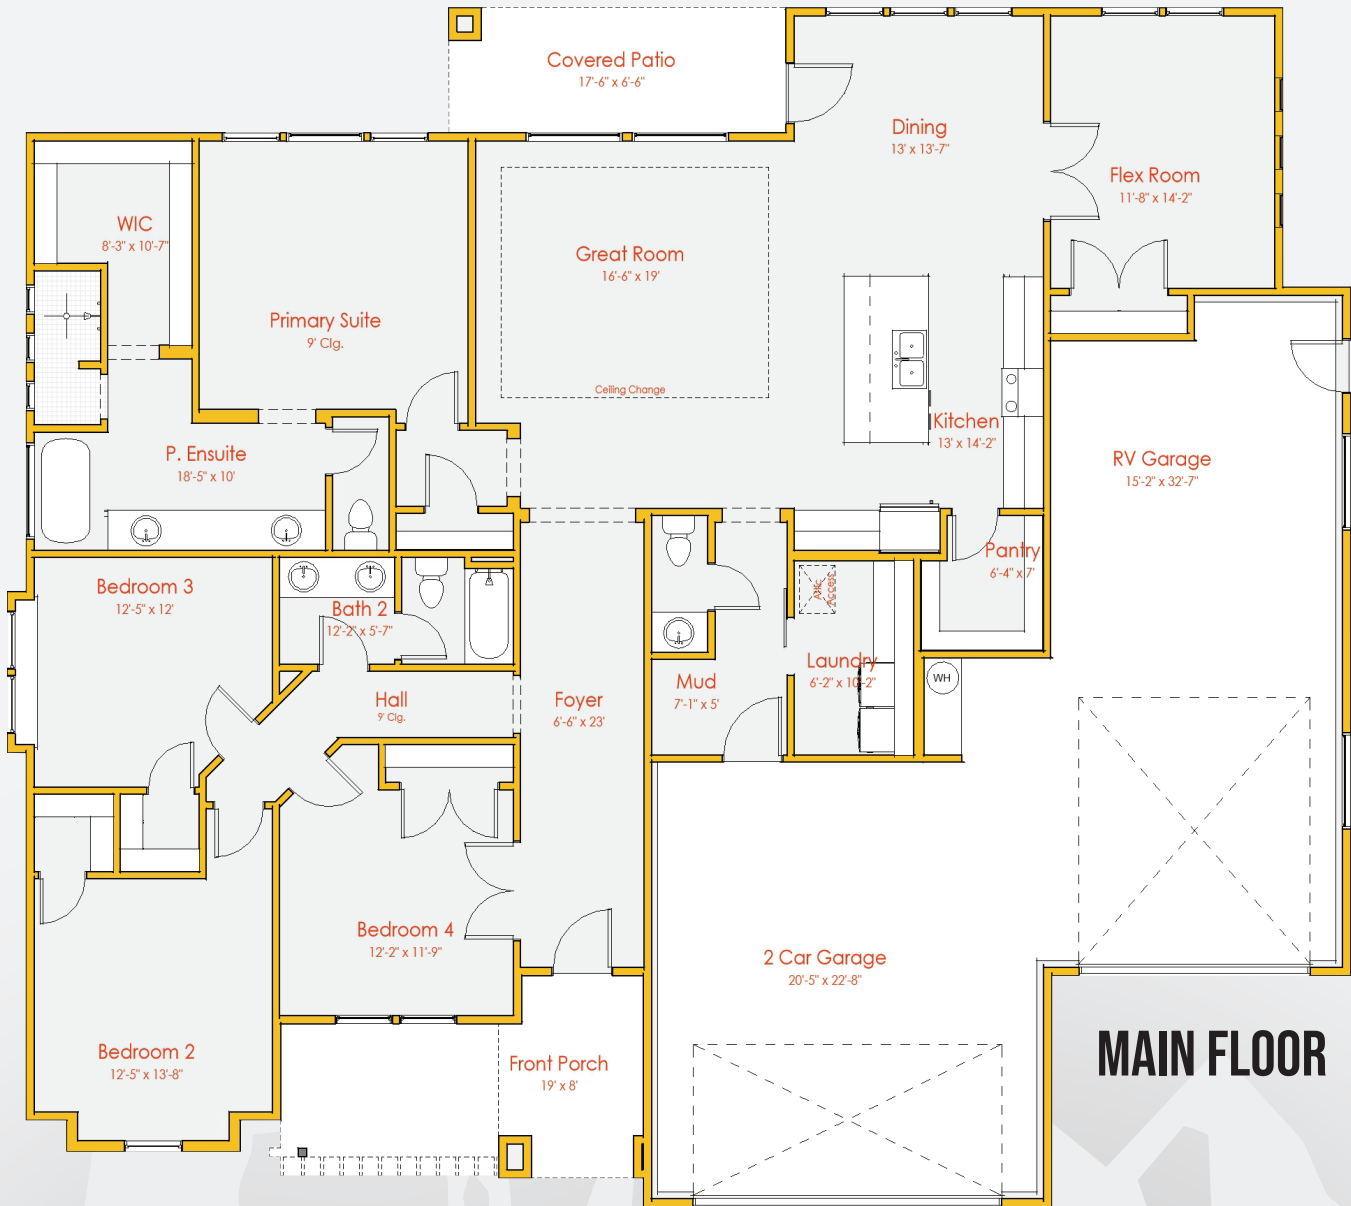

# SANDCOVE

**MAIN FLOOR**

**4** BEDROOMS    **2.5** BATHROOMS    **2,467** TOTAL SQUARE FOOTAGE    **3 RV** GARAGE