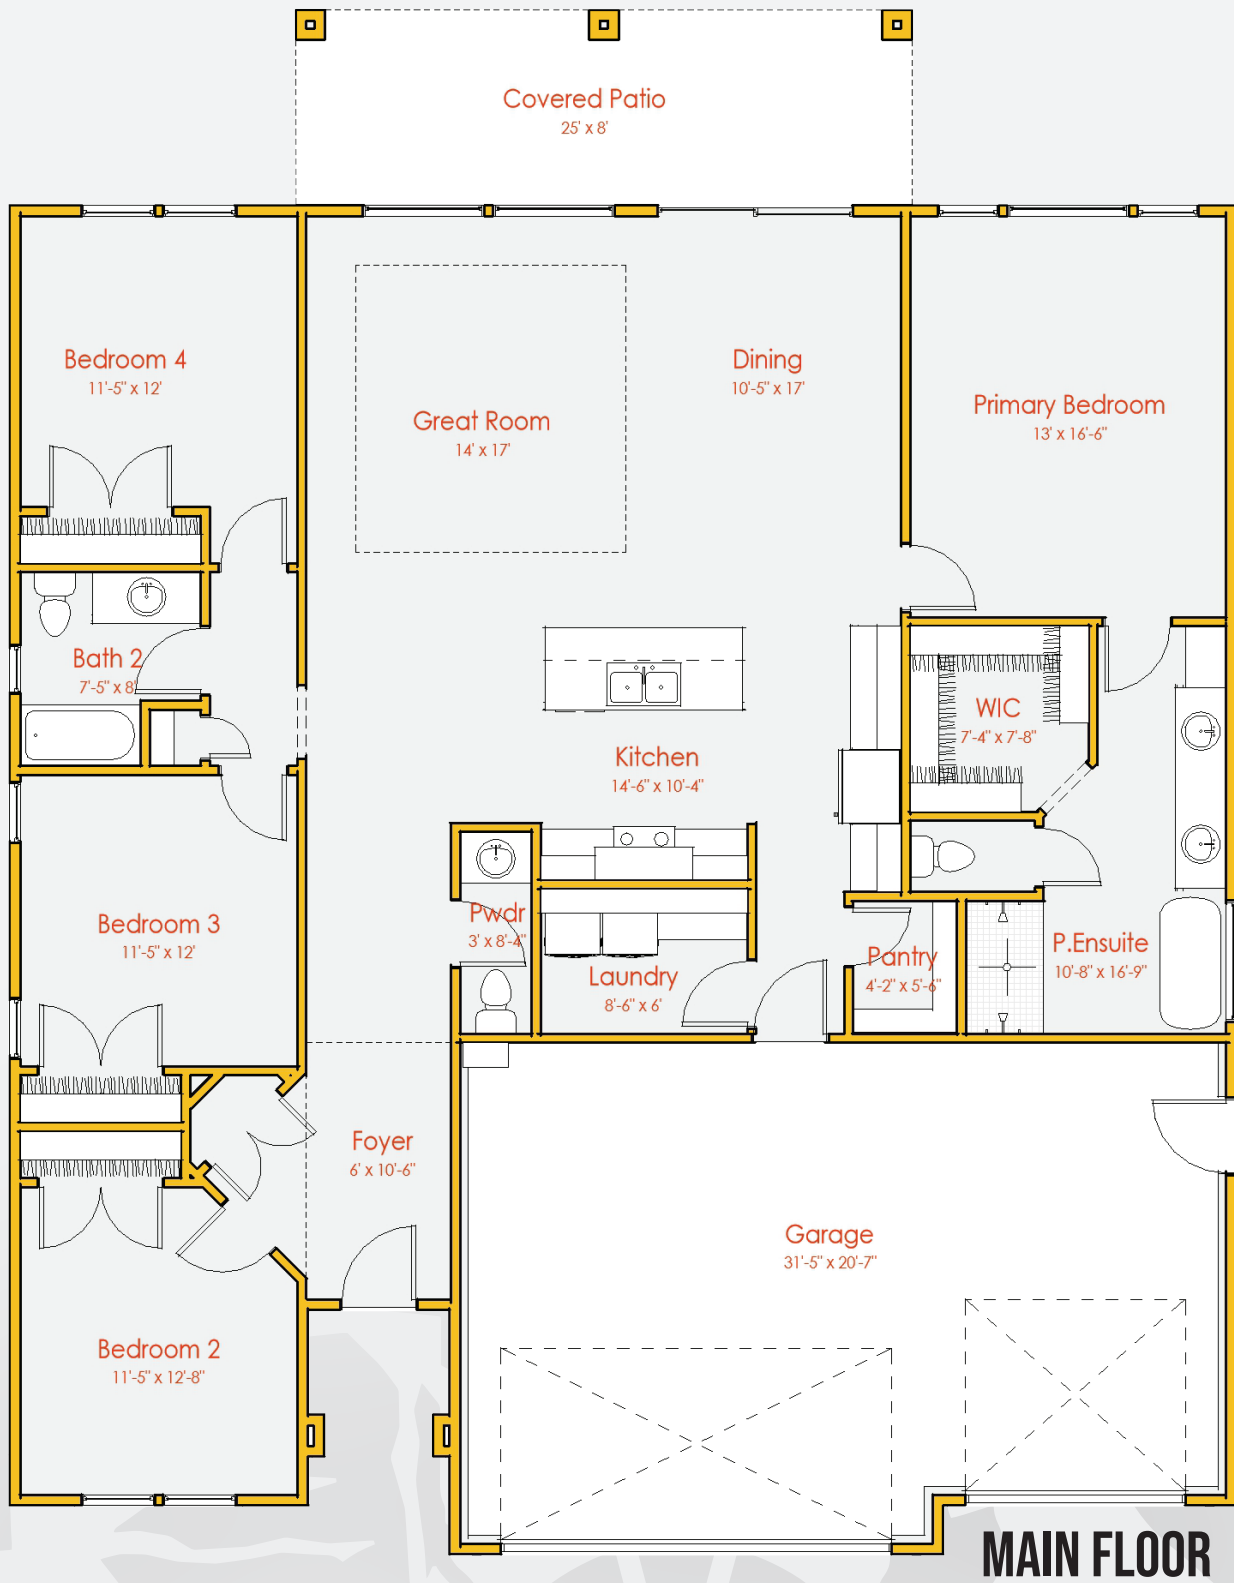

# RIVERSEDGE

**4** BEDROOMS    **2.5** BATHROOMS    **2,001** TOTAL SQUARE FOOTAGE    **3** GARAGE